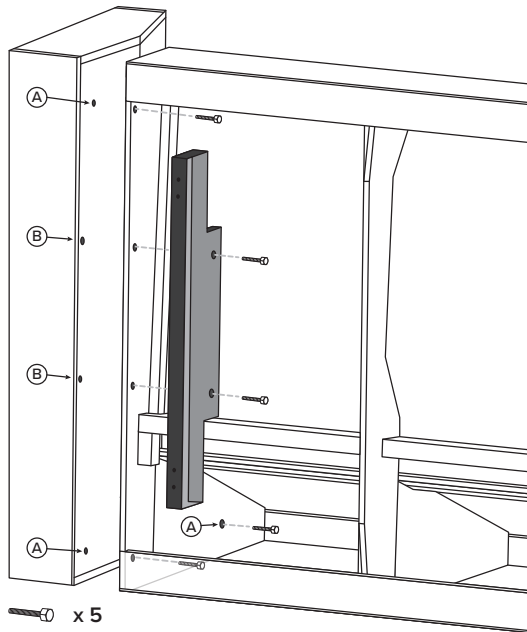

BOLERO

Assembly guide
Monteringsanvisning
Asennusohje

ENGLISH

Step 1.

Place the armrest against the sofa frame. Put bolts through the holes **A** and tighten.

Step 2.

Place the sofa leg into the frame, lining it up with holes. Put bolts through the holes **B** and tighten.

SVENSKA

Steg 1.

Placera armstödet mot soffstommen. Sätt bultarna **A** genom hålen och dra åt.

Steg 2.

Placera benet i ramen så att det är i linjen med hålet. Sätt bultar **B** genom hålet och dra åt.

SUOMI